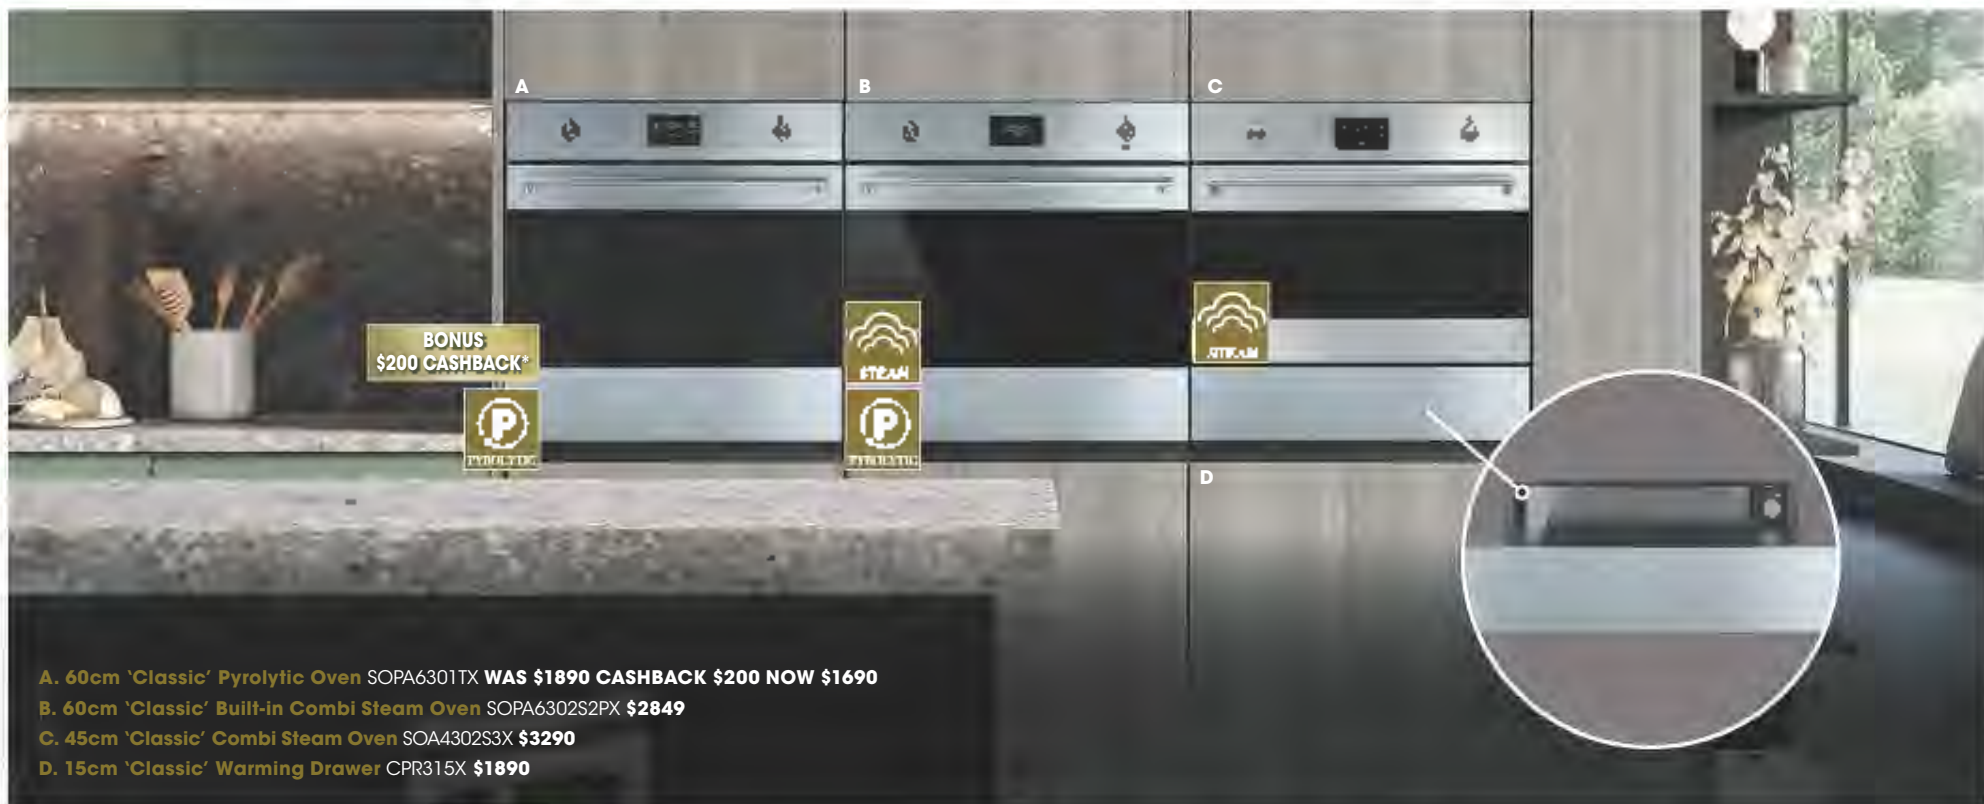

FISHER & PAYKEL

- A. 60cm 'Classic' Pyrolytic Oven** SOPA6301TX **WAS \$1890 CASHBACK \$200 NOW \$1690**
- B. 60cm 'Classic' Built-in Combi Steam Oven** SOPA6302S2PX **\$2849**
- C. 45cm 'Classic' Combi Steam Oven** SOA4302S3X **\$3290**
- D. 15cm 'Classic' Warming Drawer** CPR315X **\$1890**